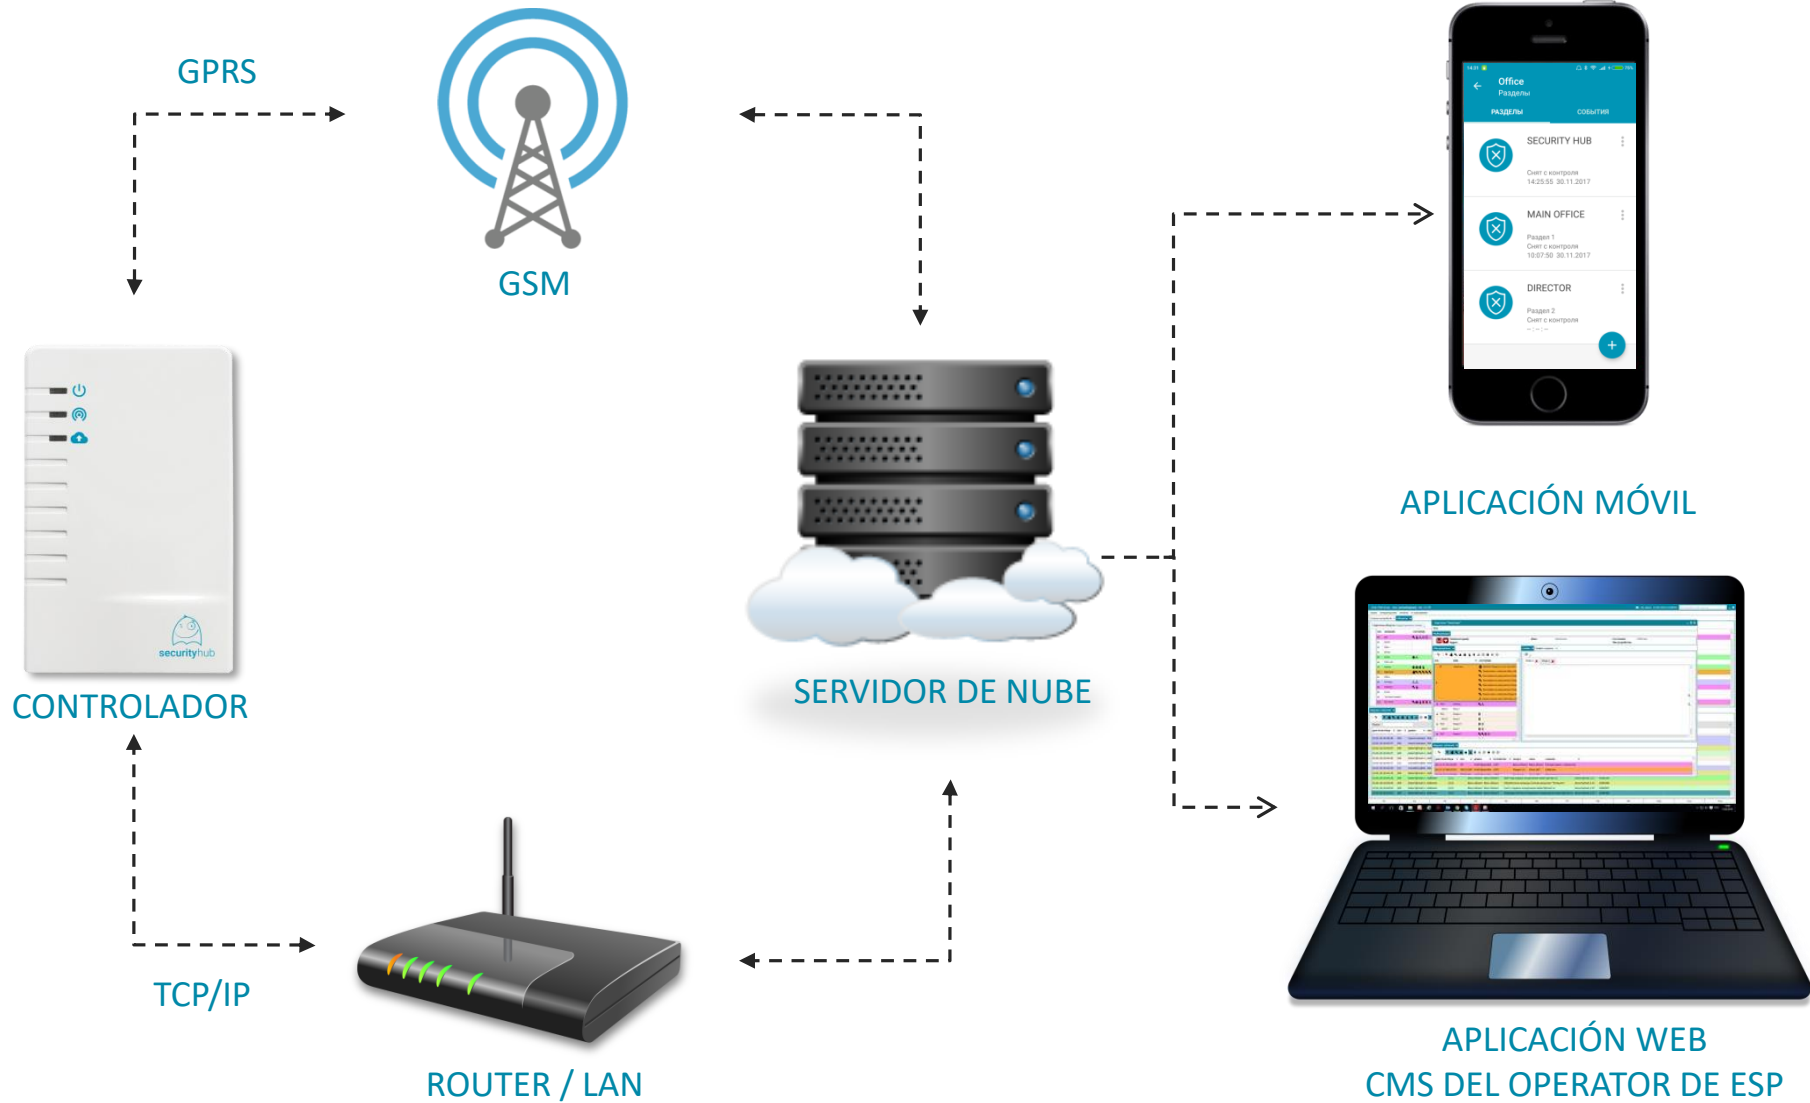

### **Llavero con función de botón de pánico**

Le permite controlar el sistema de alarma e informar una situación de alarma a la estructura de seguridad

**Detector de humo**  
Detección de los primeros signos de fuego (materiales humeantes, humo)

**Sensor de fugas de agua**  
Detección de derrames de agua de emergencia en el sitio de instalación

**Sensor de temperatura**  
Transferencia de valor de temperatura

Regístrese desde su  
aplicación móvil o web

Conecte el controlador y los  
sensores siguiendo las  
indicaciones

Ponga dispositivos en su  
lugar

- Gratis en Google Play y App Store
- Configuración y gestión
- Seguridad y CCTV
- Trabaja en teléfonos inteligentes y tabletas
- Ayudantes incorporados
- Integración con el servicio iVideon
- Configuración flexible de notificaciones PUSH