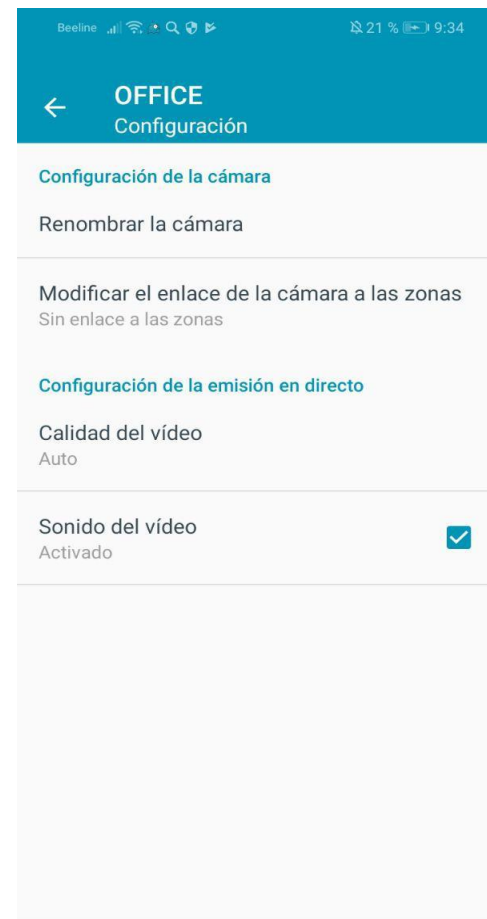

VIDEOVIGILANCIA