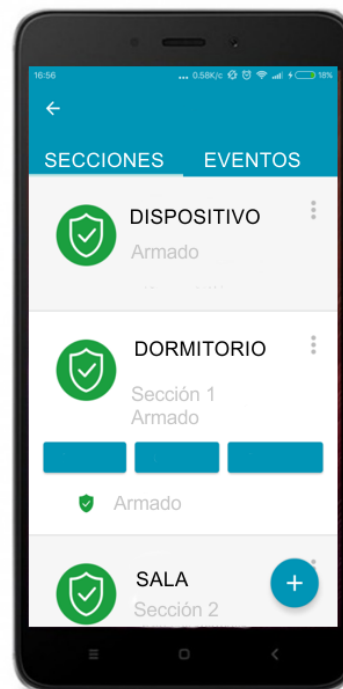

### **Llavero con función de botón de pánico**

Le permite controlar el sistema de alarma e informar una situación de alarma a la estructura de seguridad

**Detector de humo**  
Detección de los primeros signos de fuego (materiales humeantes, humo)

**Sensor de fugas de agua**  
Detección de derrames de agua de emergencia en el sitio de instalación

**Sensor de temperatura**  
Transferencia de valor de temperatura

Regístrese desde su  
aplicación móvil o web

Conecte el controlador y los  
sensores siguiendo las  
indicaciones

Ponga dispositivos en su  
lugar

- Gratis en Google Play y App Store
- Configuración y gestión
- Seguridad y CCTV
- Trabaja en teléfonos inteligentes y tabletas
- Ayudantes incorporados
- Integración con el servicio iVideon
- Configuración flexible de notificaciones PUSH